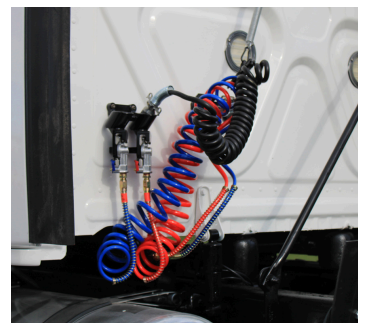

20
25

CATÁLOGO DE UNIDADES SEMINUEVAS

TRACTOCAMIONES / REMOLQUES

FREIGHTLINER CASCADIA 2020

ESPECIFICACIONES

| | |
|------------------------|----------------|
| MODELO: | CASCADIA 2020 |
| MOTOR: | DETROIT DD16 |
| TRANSMISIÓN: | EATON FULLER |
| NÚMERO DE VELOCIDADES: | 18 VELOCIDADES |
| PASO DIFERENCIAL: | 4.56 |
| COLOR: | BLANCO |
| KILOMETRAJE PROMEDIO: | 700,000 KM +- |

UNIDAD LISTA PARA
TRABAJAR

ENVÍOS A TODO
MÉXICO

Tel: (871) 119.69.69

enrique.maytoarena@tarlequin.com

tarlequin.com/tractocamiones

FREIGHTLINER CASCADIA 2021

ESPECIFICACIONES

| | |
|------------------------|----------------|
| MODELO: | CASCADIA 2021 |
| MOTOR: | DETROIT DD15 |
| TRANSMISIÓN: | EATON FULLER |
| NÚMERO DE VELOCIDADES: | 18 VELOCIDADES |
| PASO DIFERENCIAL: | 4.20 |
| COLOR: | BLANCO |
| KILOMETRAJE PROMEDIO: | 600,000 KM +- |

UNIDAD LISTA PARA
TRABAJAR

ENVÍOS A TODO
MÉXICO

Tel: (871) 119.69.69

enrique.maytorena@tarlequin.com

tarlequin.com/tractocamiones

FREIGHTLINER CASCADIA 2021

ESPECIFICACIONES

| | |
|------------------------|----------------------|
| MODELO: | CASCADIA 2021 |
| MOTOR: | DETROIT DD16 |
| TRANSMISIÓN: | EATON FULLER |
| NÚMERO DE VELOCIDADES: | 18 VELOCIDADES |
| PASO DIFERENCIAL: | 4.30 |
| COLOR: | AQUA |
| KILOMETRAJE PROMEDIO: | 570,000 KM +- |