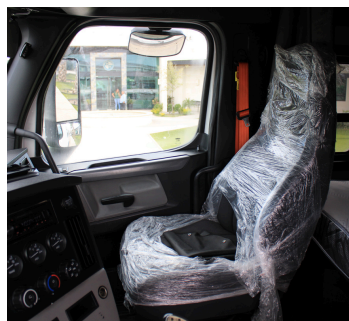

20
25

CATÁLOGO DE UNIDADES SEMINUEVAS

TRACTOCAMIONES / REMOLQUES

FREIGHTLINER CASCADIA 2020

ESPECIFICACIONES

| | |
|------------------------|----------------|
| MODELO: | CASCADIA 2020 |
| MOTOR: | DETROIT DD16 |
| TRANSMISIÓN: | EATON FULLER |
| NÚMERO DE VELOCIDADES: | 18 VELOCIDADES |
| PASO DIFERENCIAL: | 4.56 |
| COLOR: | BLANCO |
| KILOMETRAJE PROMEDIO: | 700,000 KM +- |

UNIDAD LISTA PARA
TRABAJAR

ENVÍOS A TODO
MÉXICO

Tel: (871) 119.69.69

enrique.maytoarena@tarlequin.com

tarlequin.com/tractocamiones

FREIGHTLINER CASCADIA 2021

ESPECIFICACIONES

| | |
|------------------------|----------------|
| MODELO: | CASCADIA 2021 |
| MOTOR: | DETROIT DD15 |
| TRANSMISIÓN: | EATON FULLER |
| NÚMERO DE VELOCIDADES: | 18 VELOCIDADES |
| PASO DIFERENCIAL: | 4.20 |
| COLOR: | BLANCO |
| KILOMETRAJE PROMEDIO: | 600,000 KM +- |