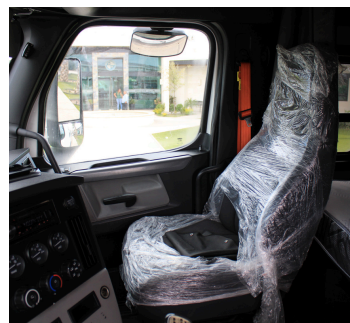

20
25

CATÁLOGO DE UNIDADES SEMINUEVAS

TRACTOCAMIONES / REMOLQUES

FREIGHTLINER CASCADIA 2020

ESPECIFICACIONES

| | |
|------------------------|----------------|
| MODELO: | CASCADIA 2020 |
| MOTOR: | DETROIT DD16 |
| TRANSMISIÓN: | EATON FULLER |
| NÚMERO DE VELOCIDADES: | 18 VELOCIDADES |
| PASO DIFERENCIAL: | 4.56 |
| COLOR: | BLANCO |
| KILOMETRAJE PROMEDIO: | 700,000 KM +- |

UNIDAD LISTA PARA
TRABAJAR

ENVÍOS A TODO
MÉXICO

Tel: (871) 119.69.69

enrique.maytoarena@tarlequin.com

tarlequin.com/tractocamiones

FREIGHTLINER CASCADIA 2021

ESPECIFICACIONES

| | |
|------------------------|----------------|
| MODELO: | CASCADIA 2021 |
| MOTOR: | DETROIT DD15 |
| TRANSMISIÓN: | EATON FULLER |
| NÚMERO DE VELOCIDADES: | 18 VELOCIDADES |
| PASO DIFERENCIAL: | 4.20 |
| COLOR: | BLANCO |
| KILOMETRAJE PROMEDIO: | 600,000 KM +- |